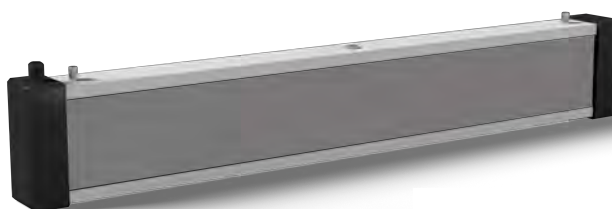

jednostranná - zadní strana