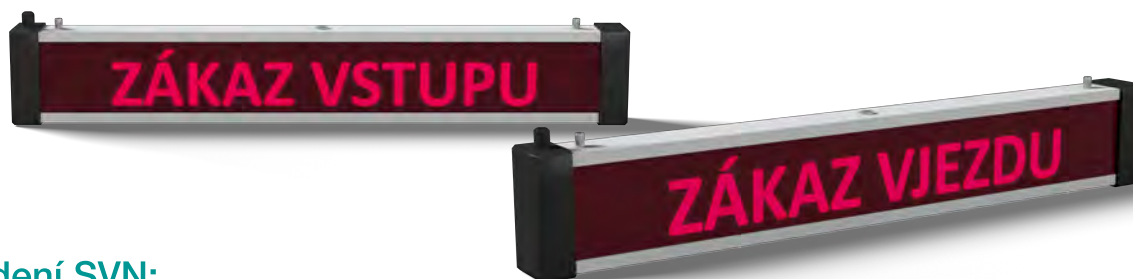

SVĚTELNÝ VÝSTRAŽNÝ NÁPIS - SVN 720 Led a SVN 720/2 Led

Světelný výstražný nápis je zařízení určené k informování přítomných osob nebo obsluhy o překročení nebezpečné koncentrace sledovaných plynů v prostorách garáží, kotelen apod. Světelné výstražné nápisy slouží jako jeden z možných alarmových výstupů detekčních systémů a tím tvoří její nedílnou součást.

Provedení SVN:

Základní funkční prvky tvoří nápis a světelný zdroj.

Nápis je na zadní stěně červeného plexiskla a je za normálního provozu bez vyhlášení výstrahy nečitelný. Světelným zdrojem jsou LED pásy a interní spínaný zdroj 12V DC. Při aktivaci výstrahy detekčním systémem, tzn. přivedením napětí 230V AC na SVN se rozsvítí červený čitelný nápis.

SVN je tvořeno hliníkovým profilem s elox povrchovou úpravou, červenými průsvitnými nebo stříbrnými neprůsvitnými plexiskleněnými stěnami dle jednostranného nebo dvojstranného provedení a bočnicemi z černého plastu.

Možnosti provedení:

SVN 720 Led - jednořádkové/jednostranné
SVN 720/2 Led - jednořádkové/dvojstranné

Standardní texty nápisů:
ZÁKAZ VSTUPU
ZÁKAZ VJEZDU

Instalace:

SVN lze montovat jak do vnitřních, tak i venkovních prostor, garáží a kotelen. Provedení s krytím IP 54 lze použít i na slunci (UV záření) a dešti (v dosahu hasících sprinklerů). Montáž zavěšením pomocí ok a lanka nebo konzolí na stěnu. Veškerý montážní materiál je součástí balení. Elektrické připojení se provádí připojením kabelu.