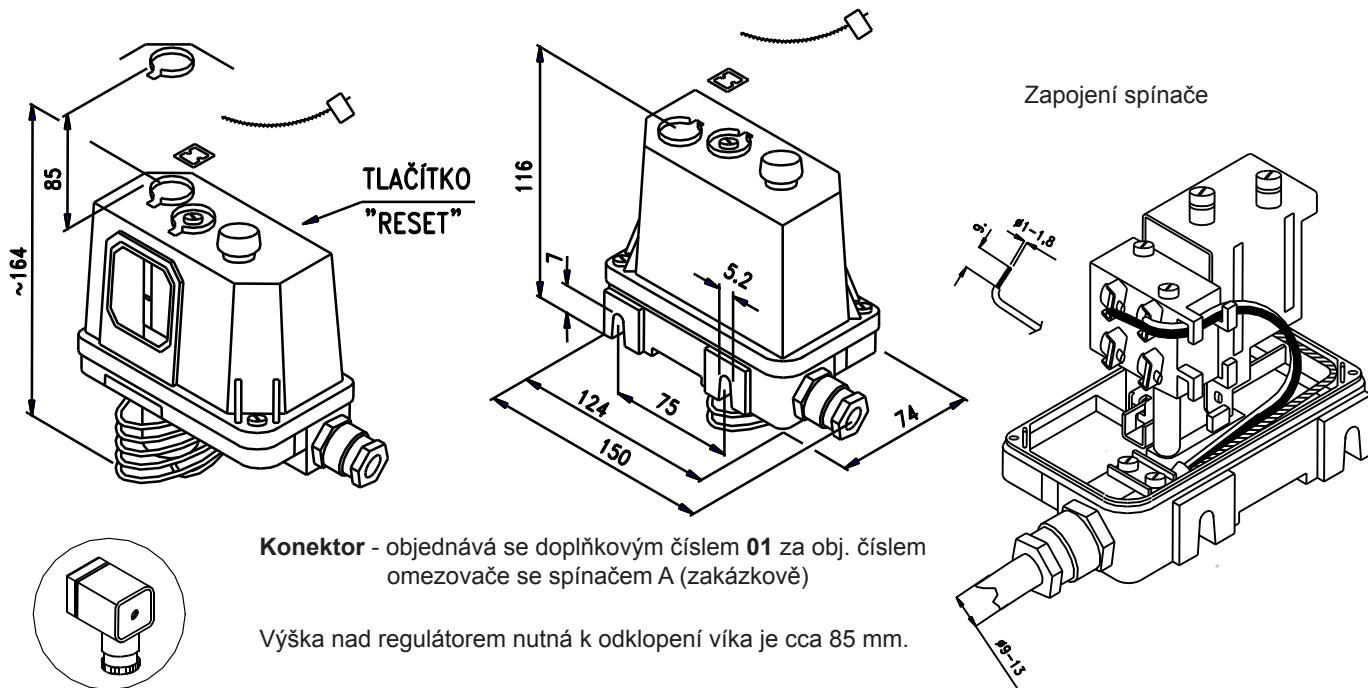

Rozměrový náčrtek

Konektor - objednává se doplňkovým číslem **01** za obj. číslem omezovače se spínačem A (zakázkově)

Výška nad regulátorem nutná k odklopení víka je cca 85 mm.

Podklady pro objednávku

Kód	Název
405 61112	Omezovač max. teploty prostorový
Kód	Provedení
6	T
Kód	Typ spínače
0	A (zakázkově)
1	B
Kód	Rozsah
11	-40 až 0 °C
12	-25 až 15 °C
13	0 až 40 °C
14	20 až 60 °C
Kód	Zakázkově
01	konektor

405 61112	6	1	13	-	obj. číslo

Příklad obj.: omezovač max. teploty prostorový, provedení T, spínač B, rozsah 0-40°C, bez konektoru