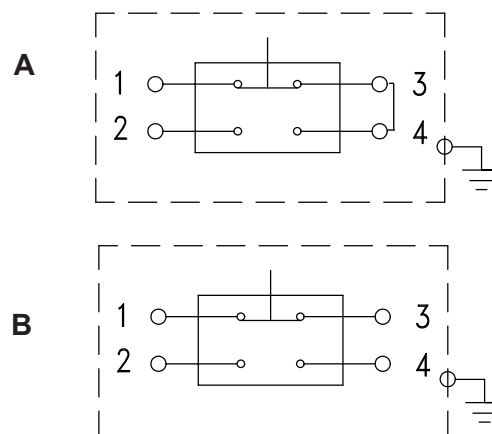

Zapojení spínačů (typ A, B)

Při stoupající teplotě sepne 2-4 a rozezne 1-3

Záruka

Poskytuje se 24 měsíců ode dne dodání, pokud není kupní smlouvou určeno jinak.