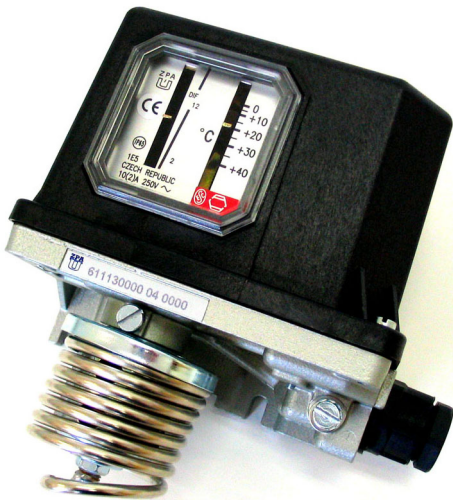

Typ 61112

Omezovač max. teploty prostorový

Charakteristika

Rozsah: -40°C až 60°C ve 4 rozsazích
 El. zátěž: ~ 250V/10A, cos 1
 ~ 250V/2A, cos ϕ 0.6-0.3
 = 250V/0,1A
 = 48V/0,2A

Stupeň krytí: IP 65

Kompaktní provedení

Připojení pomocí svorek na spínači nebo konektorem (mimo spínače B)

Popis - použití

Hlavní použití je pro jištění prostoru před tepelným přetížením. Pohotovostní poloha se ovládá tlačítkem RESET.

Technické údaje

Pracovní prostředí: v rozsahu teplot -40 až +60°C
Otřesy za provozu: $f = 10$ až 55 Hz, $s_a =$ do 0,15 mm
Min. trvanlivost: při zatížení jmenovitými hodnotami dle návodu a max. rychlosti cyklování do 6 cyklů/min je min. 100 000 cyklů
Připojení: kabel: $\varnothing 9 \div 13$ mm, vodiče: 0,75 až 2,5 mm²