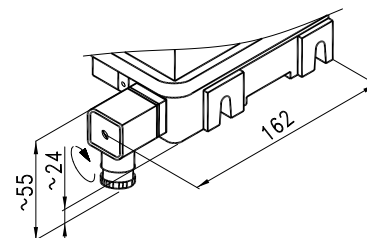

Provedení s konektorem