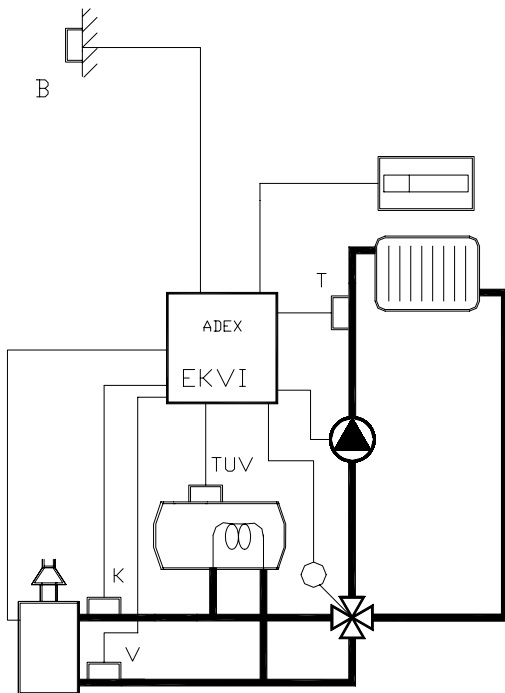

U Korečnice
Uherský Brod
688 01

ADEX EKVI 4.1

EKVITERMNÍ REGULÁTOR

Provedení: na stěnu

tel. 572 633 985

Regulátor ADEX EKVI 4.1 je určen pro regulaci dodávky tepla směřováním. Využívá principu změn teploty topné vody podle změn venkovní teploty. Používá se v objektech, kde je s ohledem na způsob užívání nemožné vybrat referenční místnost - například vícebytové domy, objekty s více nezávislými uživateli, ...

(Teplotní čidla TK a TV nejsou součástí základní dodávky)