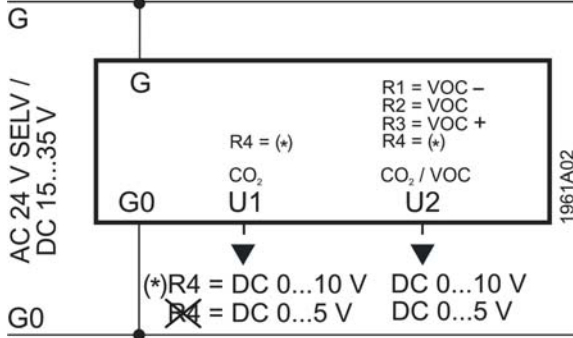

**QPA10...**

**QPA20...**

	min.	max.
	0.25 mm <sup>2</sup>	1 x 1.5 mm <sup>2</sup>
	0.25 mm <sup>2</sup>	2 x 1.5 mm <sup>2</sup>
	⚠	

**QPA1000**

**QPA2000**

**QPA2002, QPA2002D**

**QPA2060, QPA2060D**

**QPA2062, QPA2062D**

**QPA2080, QPA2080D**

Masse in mm  
Dimensions in mm  
Dimensions en mm  
Mått i mm  
Afmetingen in mm  
Dimensioni in mm  
Mitat mm  
Dimensiones en mm  
Mål i mm