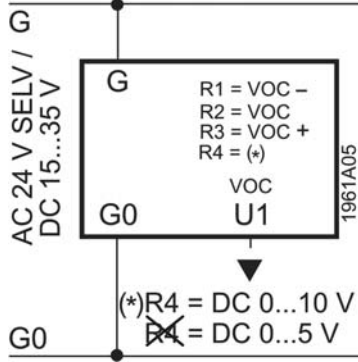

**QPA10...**

**QPA20...**

	min.	max.
	0.25 mm <sup>2</sup>	1 x 1.5 mm <sup>2</sup>
	0.25 mm <sup>2</sup>	2 x 1.5 mm <sup>2</sup>
	⚠	

**QPA1000**

**QPA2000**

**QPA2002, QPA2002D**

**QPA2060, QPA2060D**

**QPA2062, QPA2062D**

**QPA2080, QPA2080D**

Masse in mm  
Dimensions in mm  
Dimensions en mm  
Mått i mm  
Afmetingen in mm  
Dimensioni in mm  
Mitat mm  
Dimensiones en mm  
Mål i mm