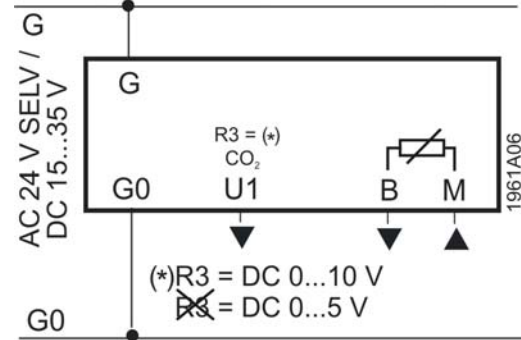

**QPA10...**

**QPA20...**

	min.	max.
	0.25 mm <sup>2</sup>	1 x 1.5 mm <sup>2</sup>
	0.25 mm <sup>2</sup>	2 x 1.5 mm <sup>2</sup>
	⚠	

**QPA1000**

**QPA2000**

**QPA2002, QPA2002D**

**QPA2060, QPA2060D**

**QPA2062, QPA2062D**

**QPA2080, QPA2080D**

Masse in mm  
Dimensions in mm  
Dimensions en mm  
Mått i mm  
Afmetingen in mm  
Dimensioni in mm  
Mitat mm  
Dimensiones en mm  
Mål i mm