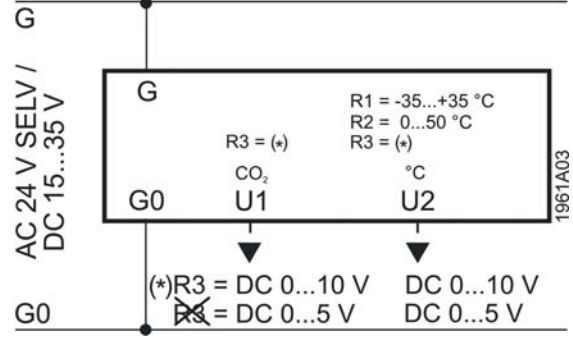

**QPA10...**

**QPA20...**

	min.	max.
	0.25 mm <sup>2</sup>	1 x 1.5 mm <sup>2</sup>
	0.25 mm <sup>2</sup>	2 x 1.5 mm <sup>2</sup>
	⚠	

**QPA1000**

**QPA2000**

**QPA2002, QPA2002D**

**QPA2060, QPA2060D**

**QPA2062, QPA2062D**

**QPA2080, QPA2080D**

Masse in mm  
Dimensions in mm  
Dimensions en mm  
Mått i mm  
Afmetingen in mm  
Dimensioni in mm  
Mitat mm  
Dimensiones en mm  
Mål i mm