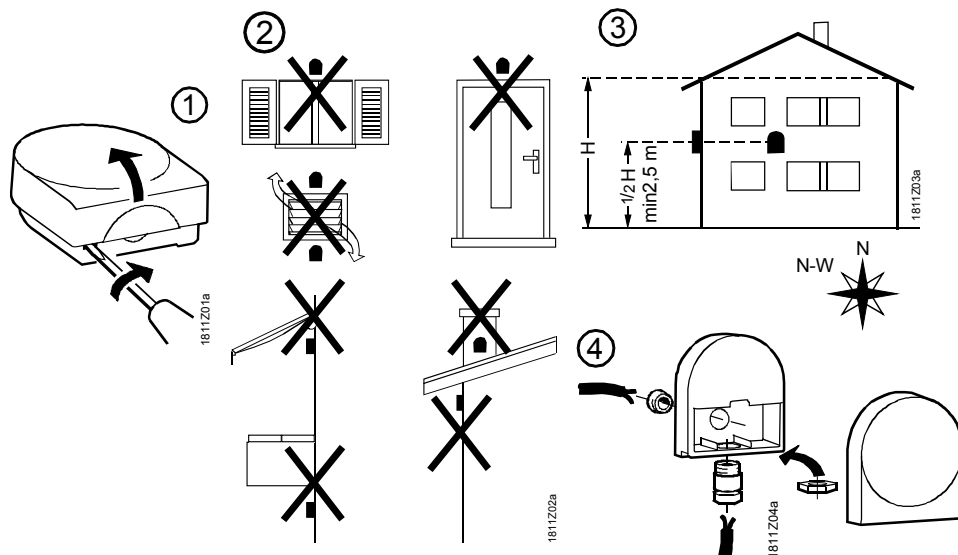

Provedení

Čidlo má plastovou skříň s odnímatelným krytem. Snímací prvek je krytý pouzdem ze syntetického kaučuku. Připojovací svorky jsou přístupné po odstranění krytu. Vstup kabelu je buď zezadu (skrytá kabeláž) nebo zespodu (povrchová kabeláž), viz. také obr. 4. Kabelová ucpávka Pg11 může být zašroubovaná do dna krytu.

Montáž a instalace