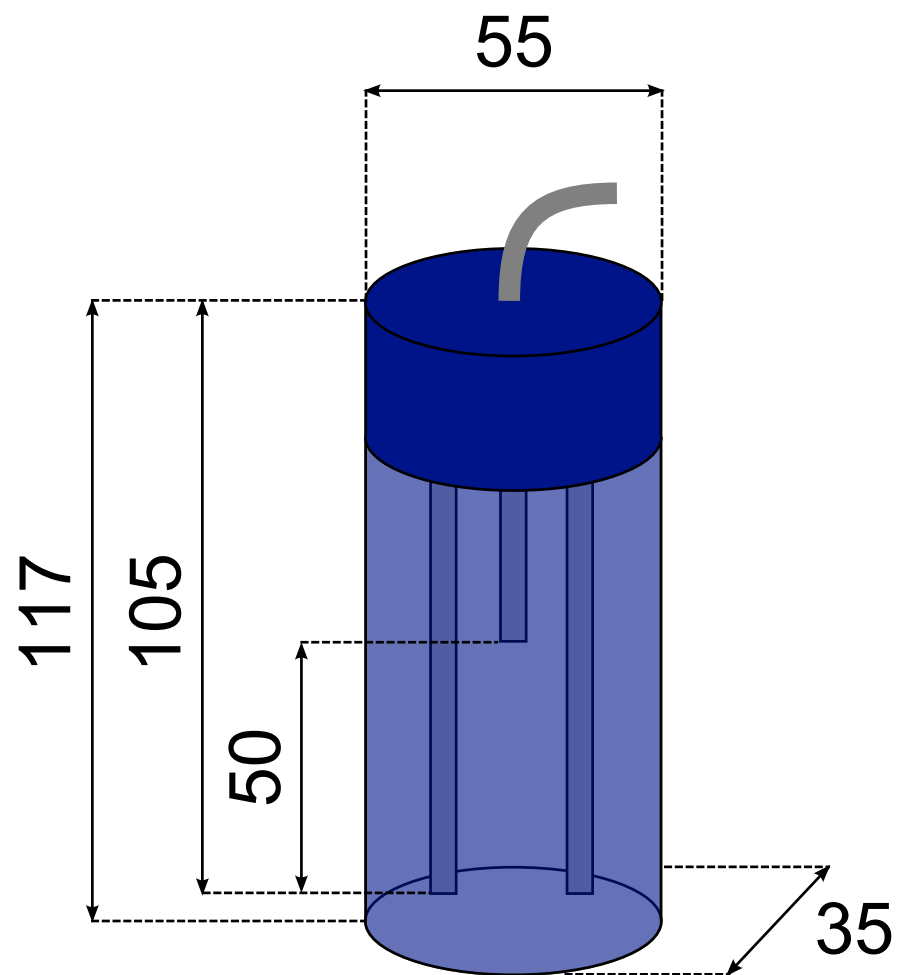

MAVE snímače

NYMBURK s.r.o.

B. Smetany 800, 288 02 Nymburk
web: www.mave-nymburk.cz
e-mail: info@mave-nymburk.cz
tel.: 325 532 709, fax: 325 531 149

Ponorná sonda PS-3