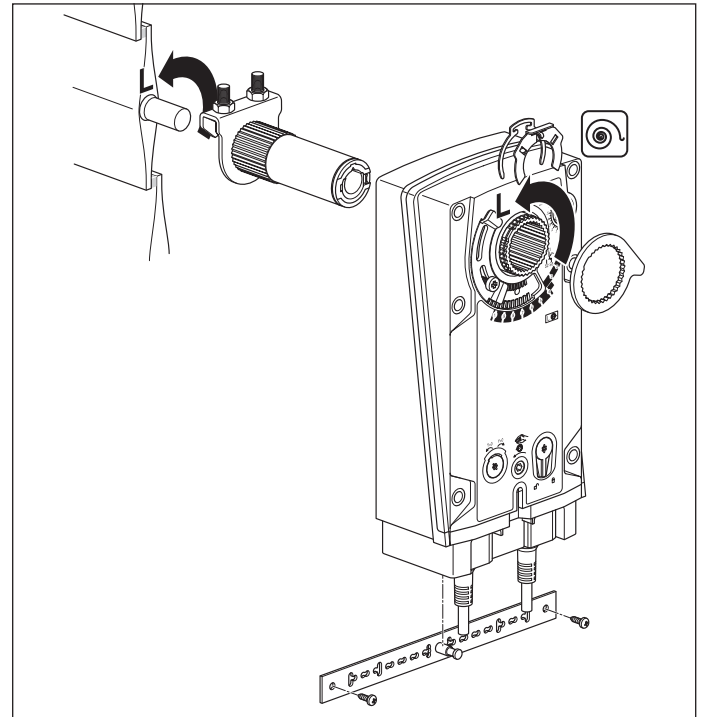

71305-00001.A

IP 66 / NEMA 4

AC 24 V / DC 24 V

EF24A

EF24A-S2

230 V + 230 V
24 V + 24 V ✓
~~230 V + 24 V~~
~~24 V + 230 V~~

AC 100 ... 240 V ⚠

EF230A

EF230A-S2

230 V + 230 V
24 V + 24 V ✓
~~230 V + 24 V~~
~~24 V + 230 V~~

AC 24 V / DC 24 V

EF24A-SR
EF24A-MF

EF24A-SR-S2

230 V + 230 V
24 V + 24 V ✓
~~230 V + 24 V~~
~~24 V + 230 V~~

EF24A-SR
EF24A-SR-S2