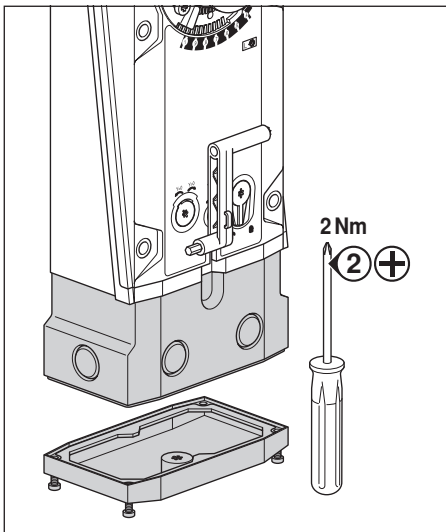

71305-00001.A

IP 66 / NEMA 4

AC 24 V / DC 24 V

EF24A

EF24A-S2

230 V + 230 V
24 V + 24 V ✓
~~230 V + 24 V~~
~~24 V + 230 V~~

AC 100 ... 240 V ⚠

EF230A

EF230A-S2

230 V + 230 V
24 V + 24 V ✓
~~230 V + 24 V~~
~~24 V + 230 V~~

AC 24 V / DC 24 V

EF24A-SR
EF24A-MF

EF24A-SR-S2

230 V + 230 V
24 V + 24 V ✓
~~230 V + 24 V~~
~~24 V + 230 V~~

EF24A-SR
EF24A-SR-S2