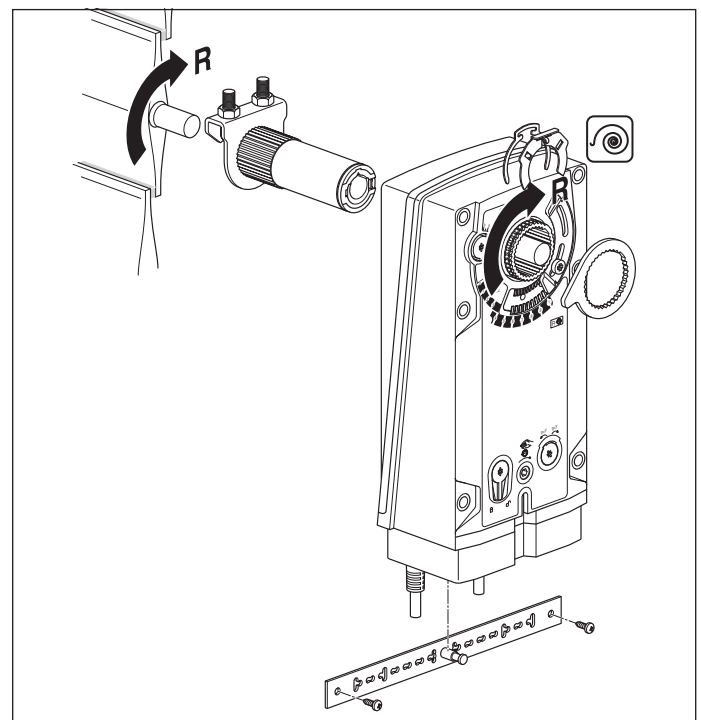

71305-00001.A

IP 66 / NEMA 4

AC 24 V / DC 24 V

EF24A

EF24A-S2

230 V + 230 V
24 V + 24 V ✓
~~230 V + 24 V~~
~~24 V + 230 V~~

AC 100 ... 240 V ⚠

EF230A

EF230A-S2

230 V + 230 V
24 V + 24 V ✓
~~230 V + 24 V~~
~~24 V + 230 V~~

AC 24 V / DC 24 V

EF24A-SR
EF24A-MF

EF24A-SR-S2

230 V + 230 V
24 V + 24 V ✓
~~230 V + 24 V~~
~~24 V + 230 V~~

EF24A-SR
EF24A-SR-S2