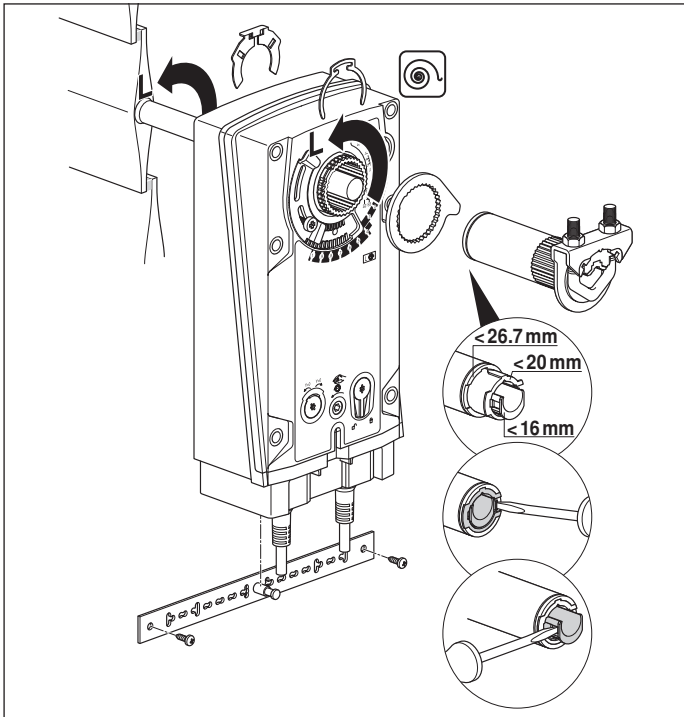

71305-00001.A

IP 66 / NEMA 4

AC 24 V / DC 24 V

EF24A

EF24A-S2

230 V + 230 V
24 V + 24 V ✓
~~230 V + 24 V~~
~~24 V + 230 V~~

AC 100 ... 240 V ⚠

EF230A

EF230A-S2

230 V + 230 V
24 V + 24 V ✓
~~230 V + 24 V~~
~~24 V + 230 V~~

AC 24 V / DC 24 V

EF24A-SR
EF24A-MF

EF24A-SR-S2

230 V + 230 V
24 V + 24 V ✓
~~230 V + 24 V~~
~~24 V + 230 V~~

EF24A-SR
EF24A-SR-S2