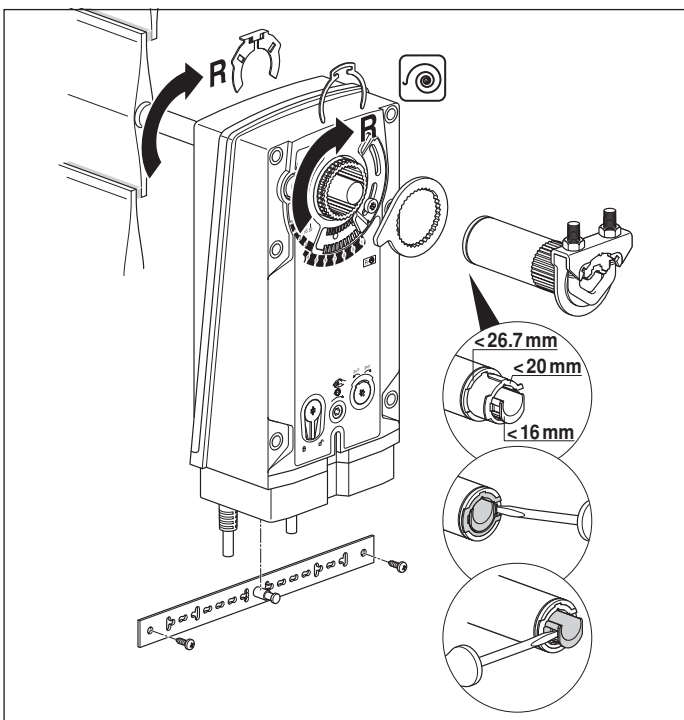

71305-00001.A

IP 66 / NEMA 4

AC 24 V / DC 24 V

EF24A

EF24A-S2

230 V + 230 V
24 V + 24 V ✓
~~230 V + 24 V~~
~~24 V + 230 V~~

AC 100 ... 240 V ⚠

EF230A

EF230A-S2

230 V + 230 V
24 V + 24 V ✓
~~230 V + 24 V~~
~~24 V + 230 V~~

AC 24 V / DC 24 V

EF24A-SR
EF24A-MF

EF24A-SR-S2

230 V + 230 V
24 V + 24 V ✓
~~230 V + 24 V~~
~~24 V + 230 V~~

EF24A-SR
EF24A-SR-S2