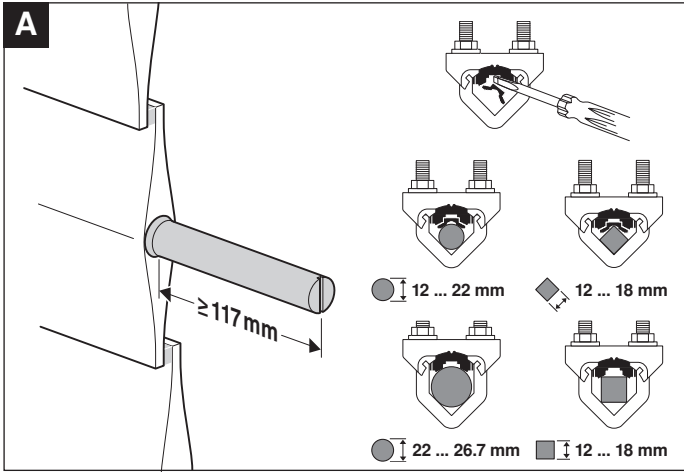

71305-00001.A

IP 66 / NEMA 4

AC 24 V / DC 24 V

EF24A

EF24A-S2

230 V + 230 V
24 V + 24 V ✓
~~230 V + 24 V~~
~~24 V + 230 V~~

AC 100 ... 240 V ⚠

EF230A

EF230A-S2

230 V + 230 V
24 V + 24 V ✓
~~230 V + 24 V~~
~~24 V + 230 V~~

AC 24 V / DC 24 V

EF24A-SR
EF24A-MF

EF24A-SR-S2

230 V + 230 V
24 V + 24 V ✓
~~230 V + 24 V~~
~~24 V + 230 V~~

EF24A-SR
EF24A-SR-S2